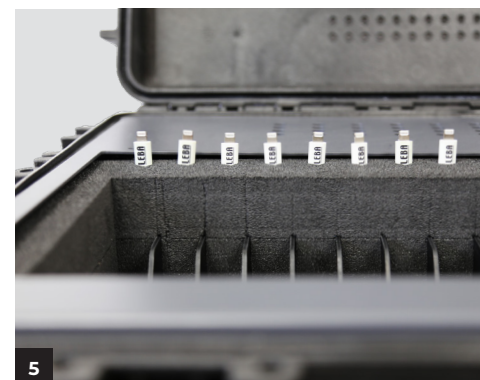

### ARTIKELNUMMERN

NoteCase Aarhus 20 Tablets, USB-A  
Artikel-Nr. NCASE-20T-UA-SC

1

2

3

4

5

1. Koffer mit Rädern und Teleskopgriff.
2. 90-Grad-Griffe an den Seiten und vorne.
3. NoteCharge USB-A-Ladegeräte sind im Koffer integriert.
4. Separates Fach mit NoteCharger 20 USB-A-Ports. Das Laden erfolgt bei maximaler Stromstärke.
5. Kabelmanagementsystem (Kabel nicht im Lieferumfang enthalten).